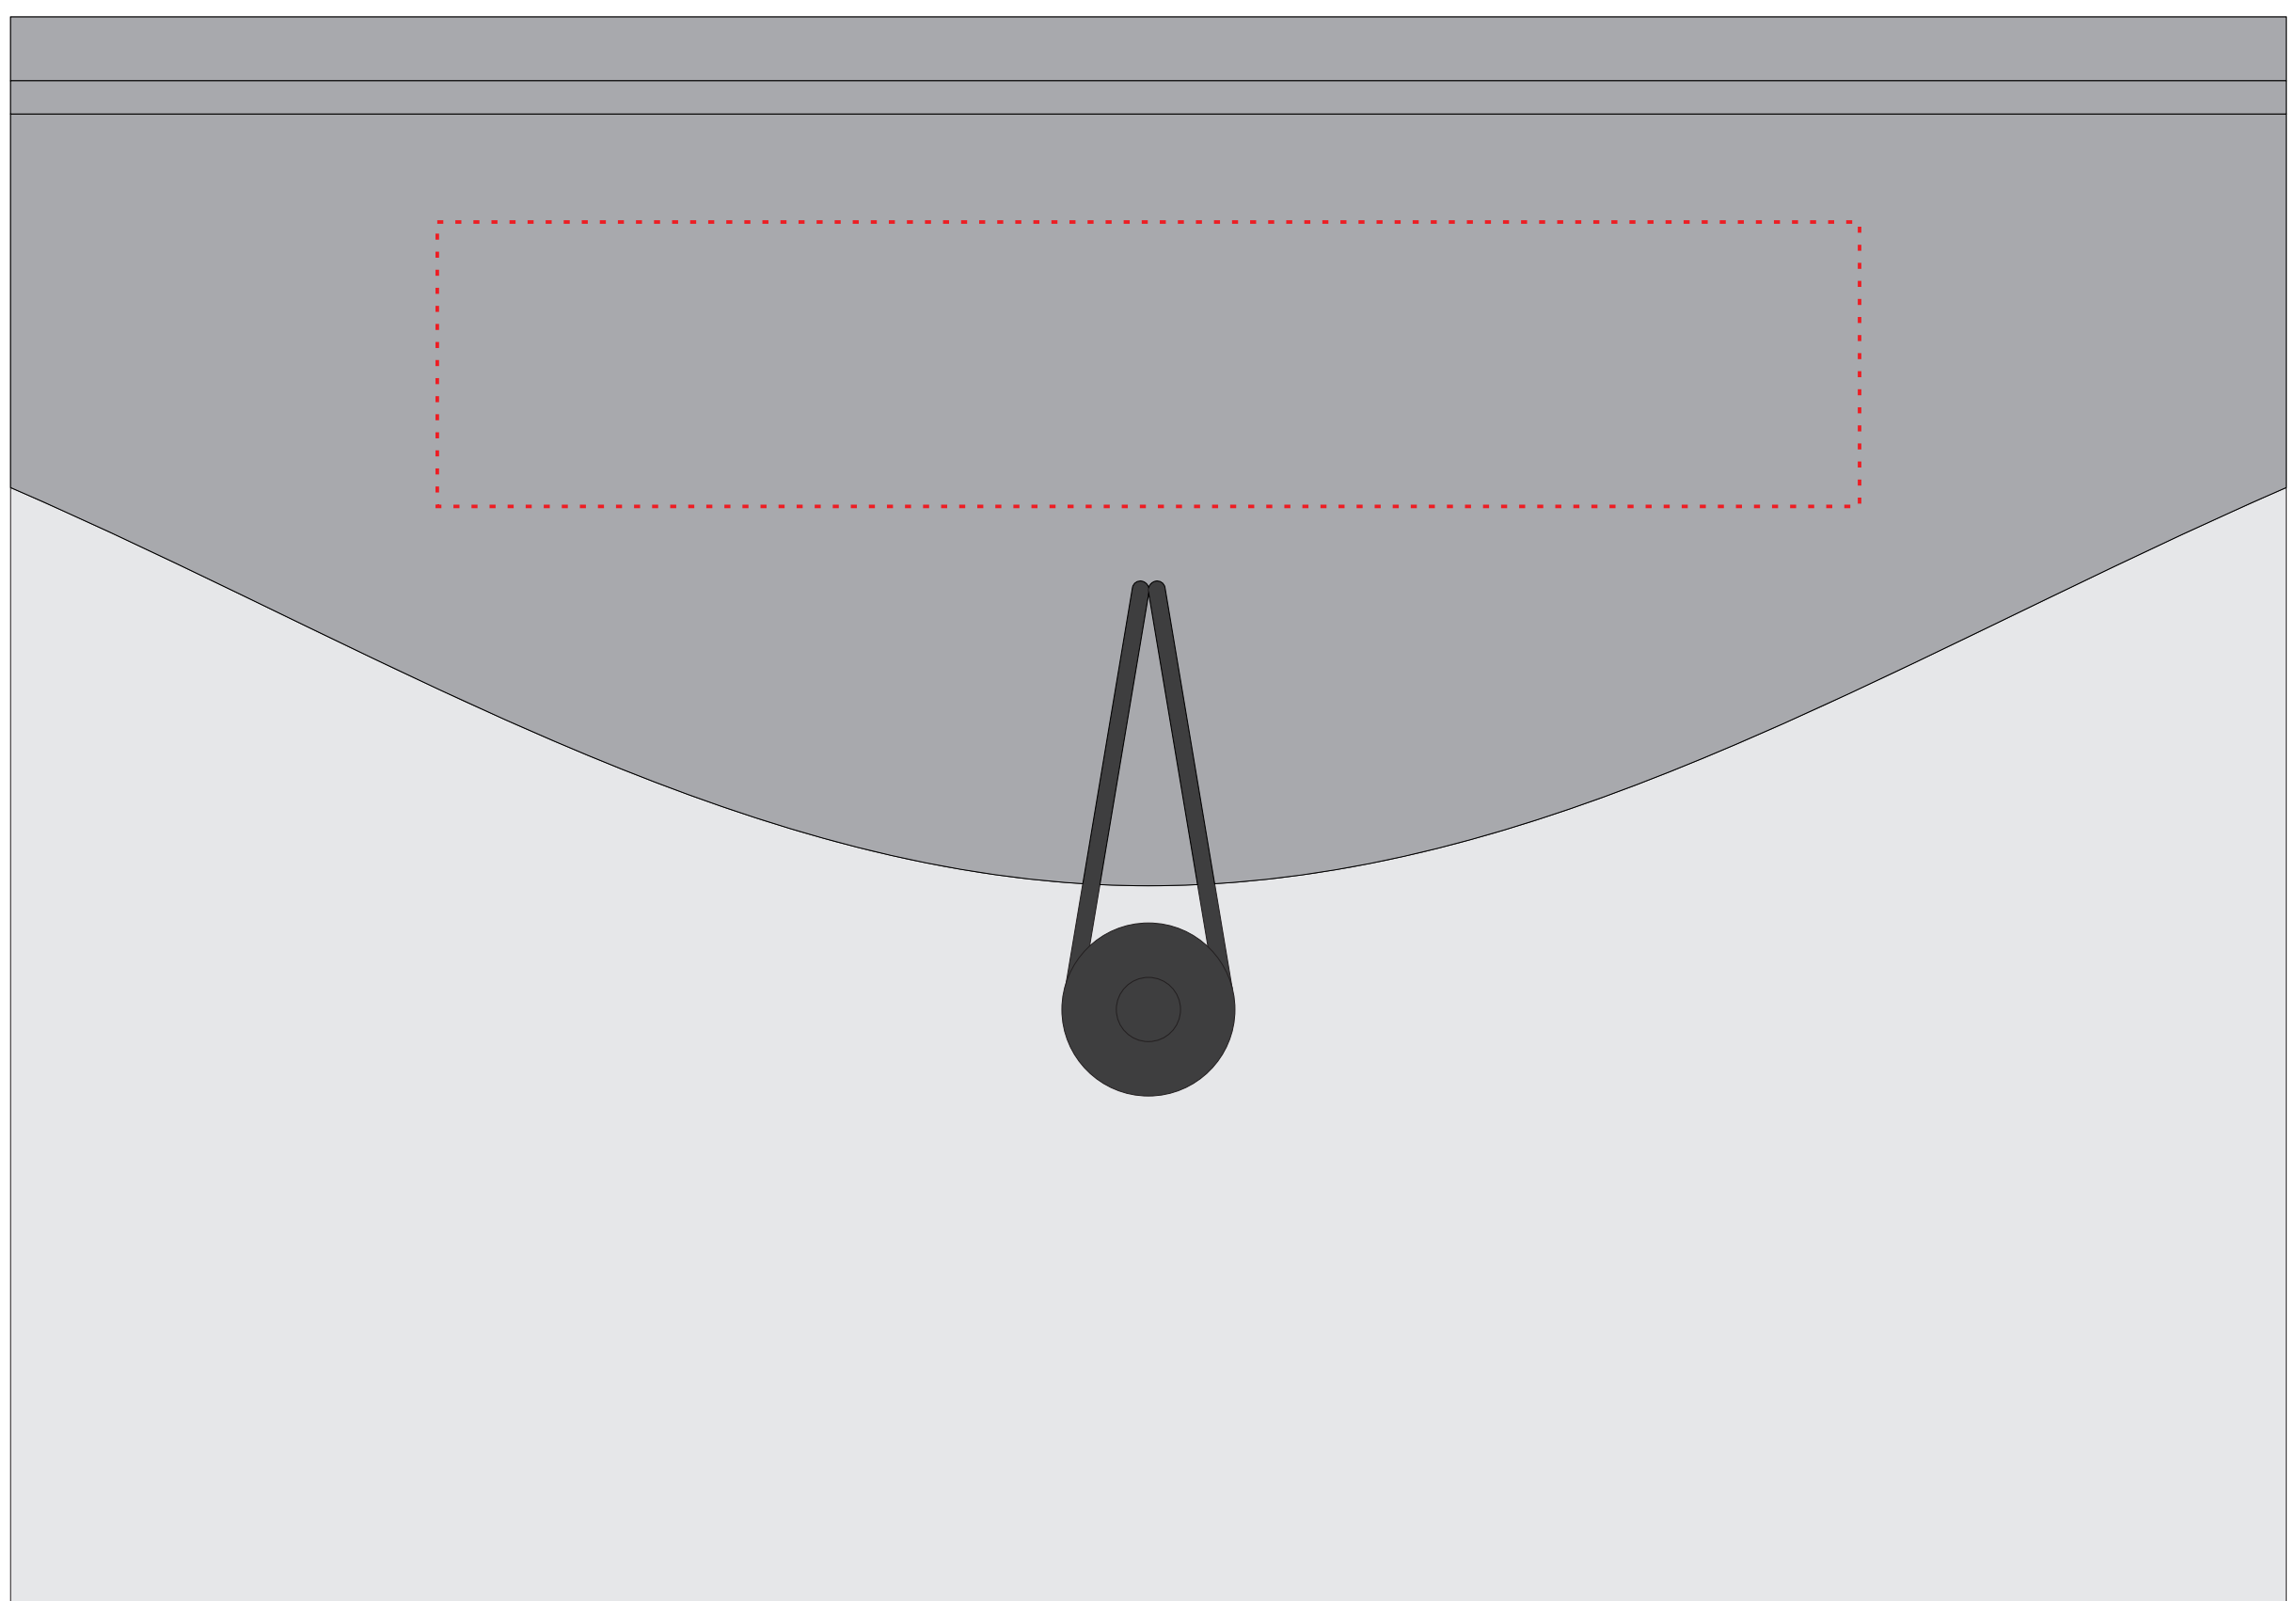

v2423

**Miejsce znakowania
Placement**

**Maksymalne pole znakowania
Max area dimension
[mm]**

**Technika znakowania
Technique**

item front

200x40

S

Scale 1:1

v2423

**Miejsce znakowania
Placement**

**Maksymalne pole znakowania
Max area dimension
[mm]**

**Technika znakowania
Technique**

item front

60x40

T

Scale 1:1