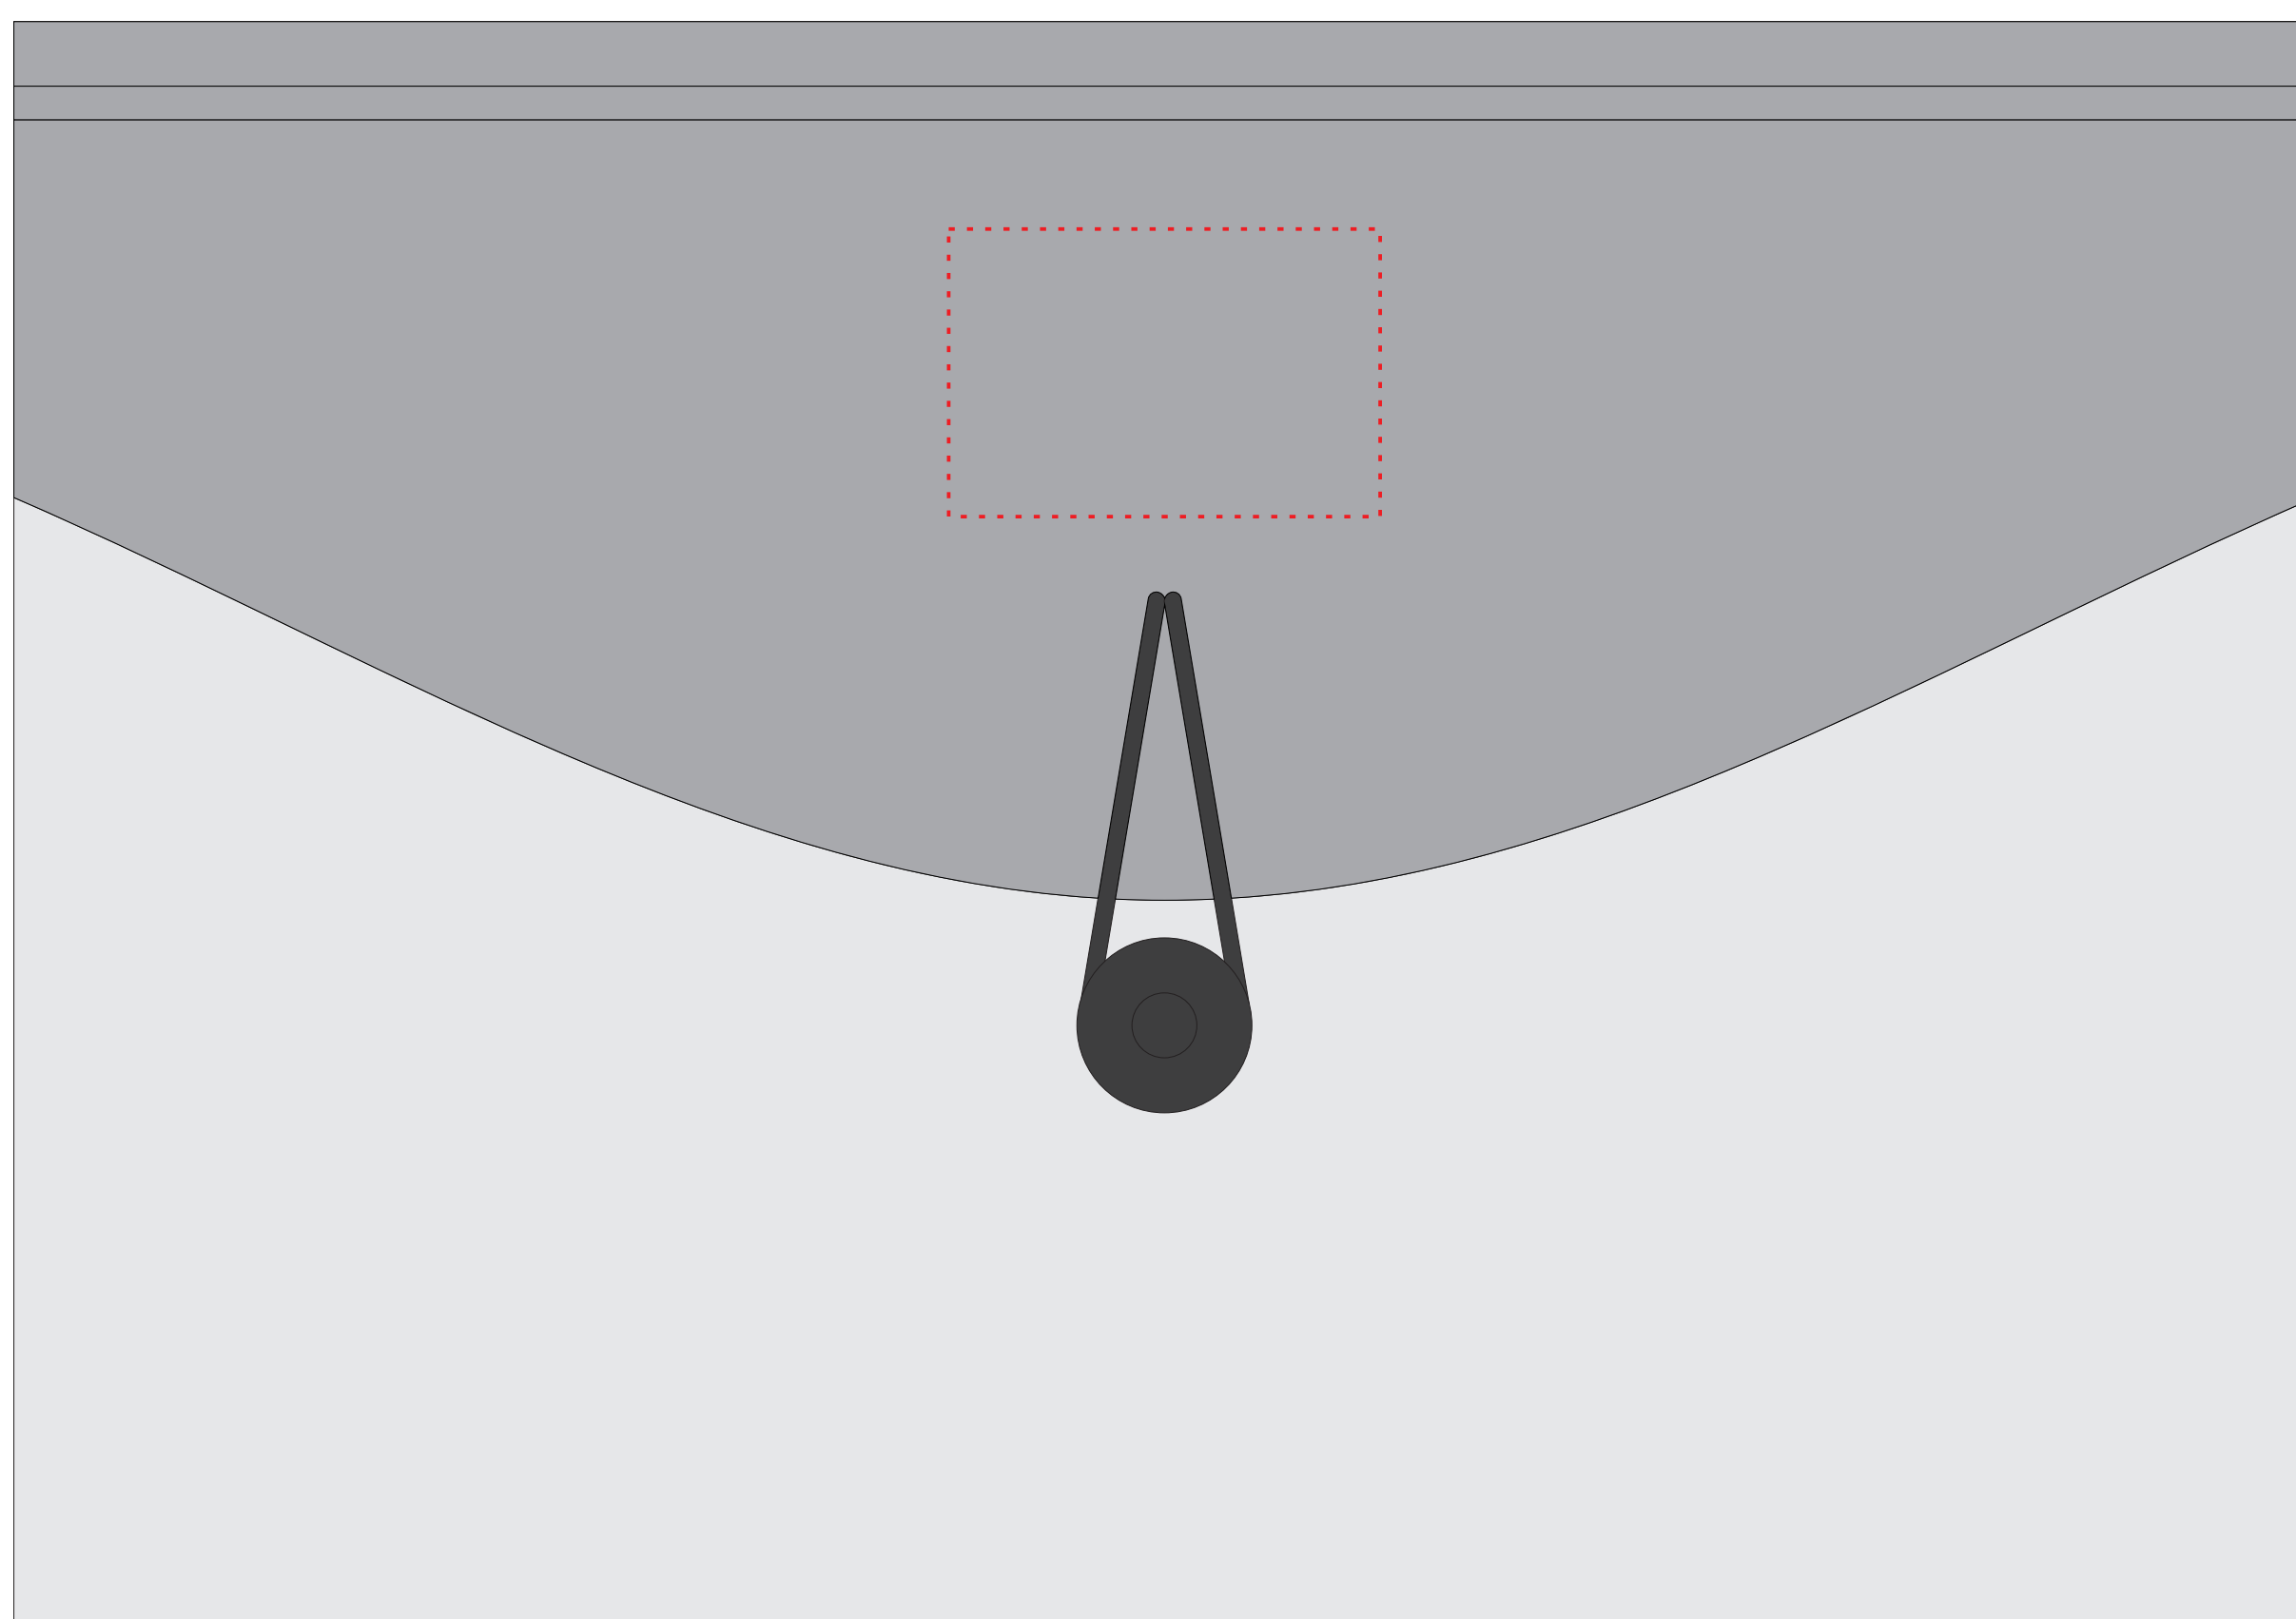

v2423

**Miejsce znakowania
Placement**

**Maksymalne pole znakowania
Max area dimension
[mm]**

**Technika znakowania
Technique**

item front

200x40

S

Scale 1:1

v2423

**Miejsce znakowania
Placement**

**Maksymalne pole znakowania
Max area dimension
[mm]**

**Technika znakowania
Technique**

item front

60x40

T

Scale 1:1