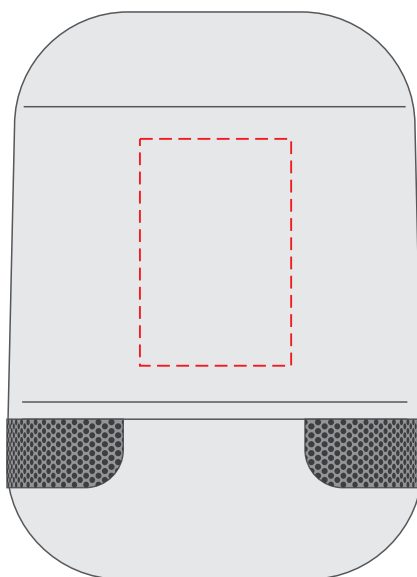

# V3455

Miejsce znakowania  
Placement  
Lieu de marquage

Maksymalne pole znakowania  
Max area dimension  
Zone de marquage maximale  
[mm]

Technika znakowania  
Technique  
Technique de marquage

item front

20x30

T

**Scale 1:1**